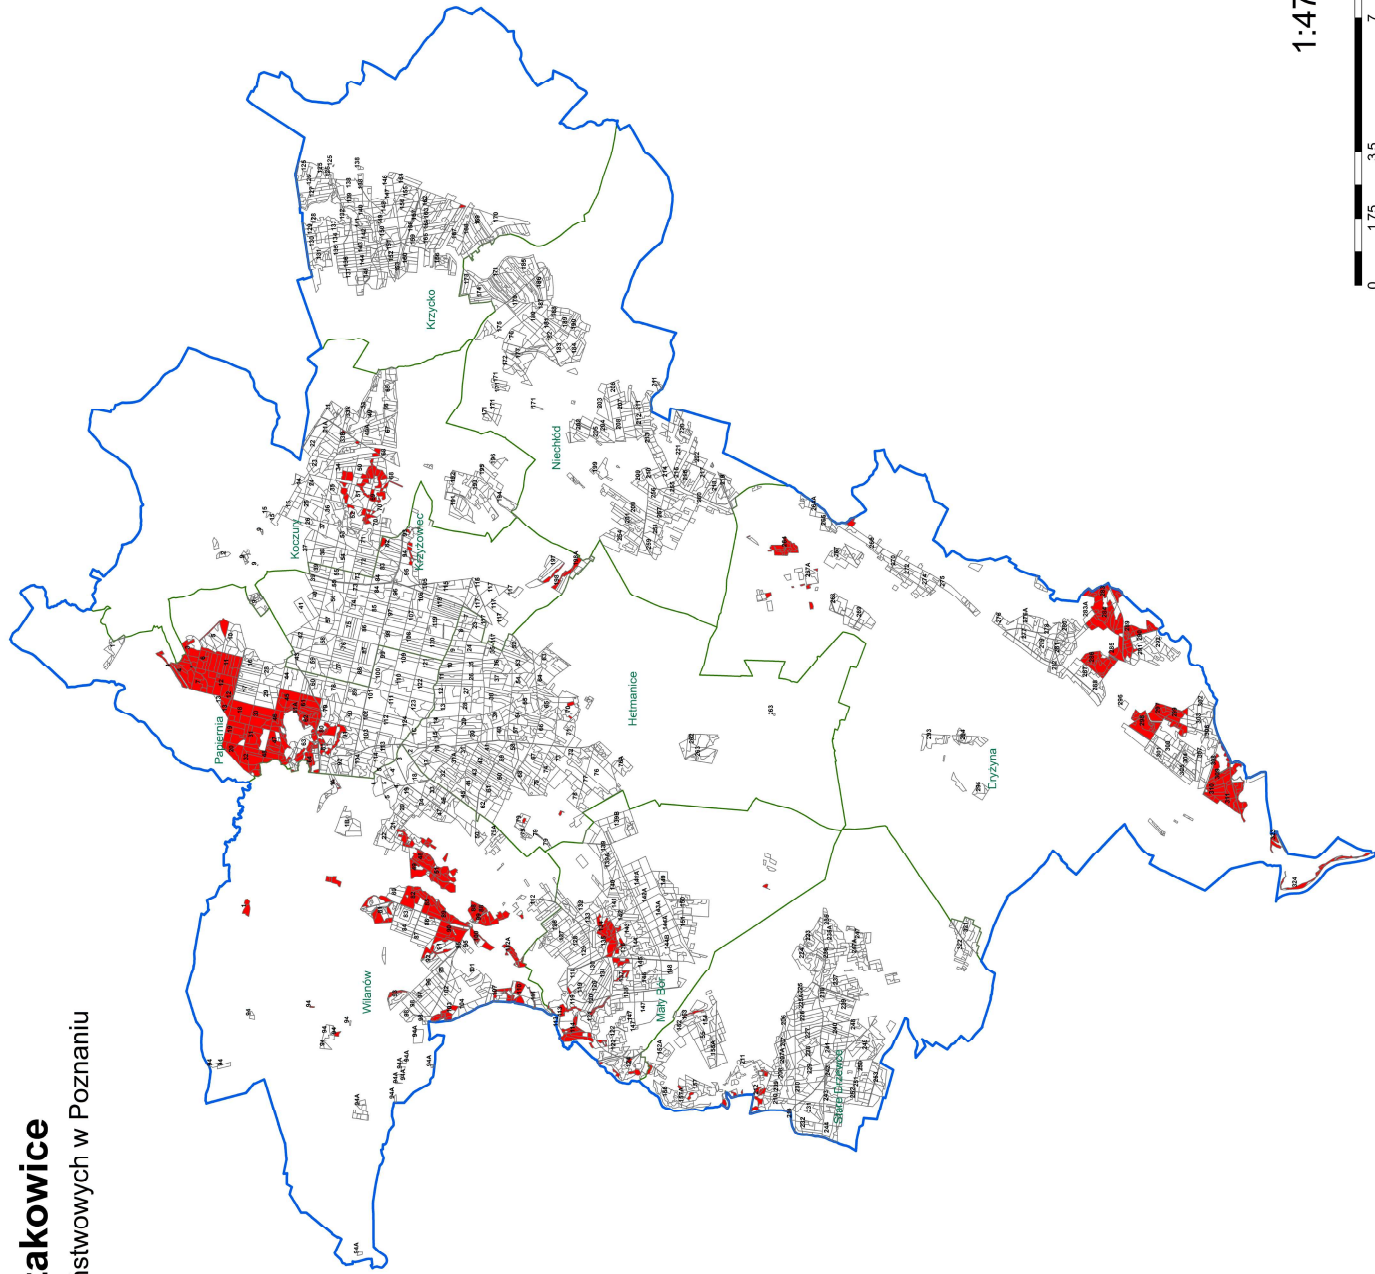

Obszary HCV 4.1

Nadleśnictwo Włoszakowice

Regionalna Dyrekcja Lasów Państwowych w Poznaniu

Legenda

numer obszaru	
[White box]	obszar
[Blue box]	zarys nadleśnictwa
[Green box]	granice lasów
[Red box]	HCV 4.1

1:47 000