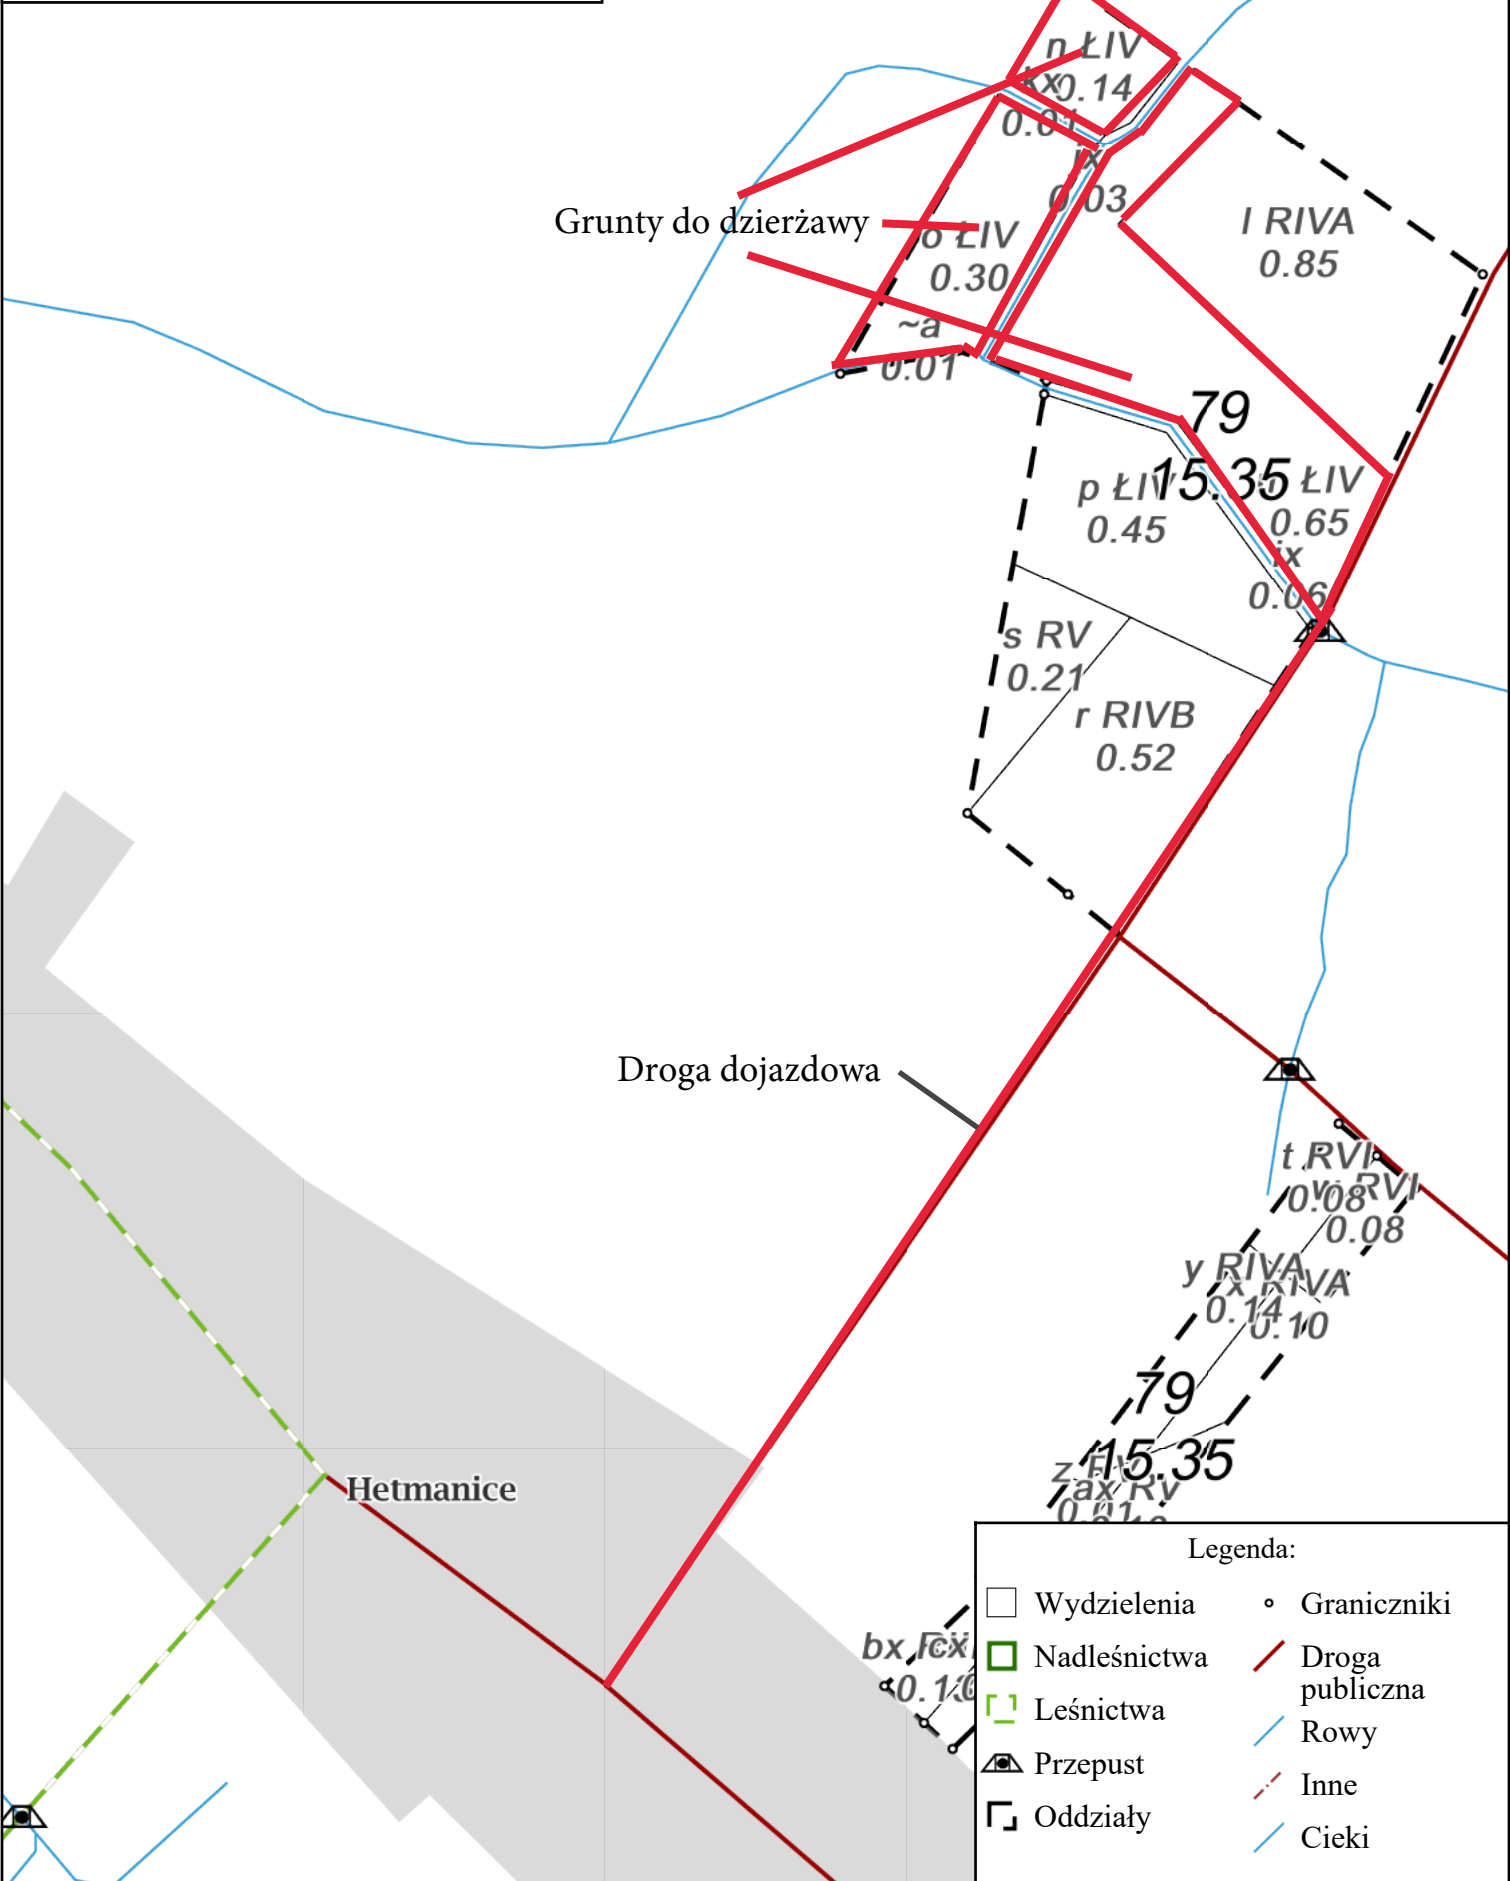

Leśnictwo Hetmanice oddz.  
79 m, n, o

Nadleśnictwo Włoszakowice

**PAKIET NR 3**

Skala 1:2500  
0 25 50 m

Legenda:

Wydzielenia	Graniczniki
Nadleśnictwa	Droga publiczna
Leśnictwa	Rowy
Przepust	Inne
Oddziały	Cieki