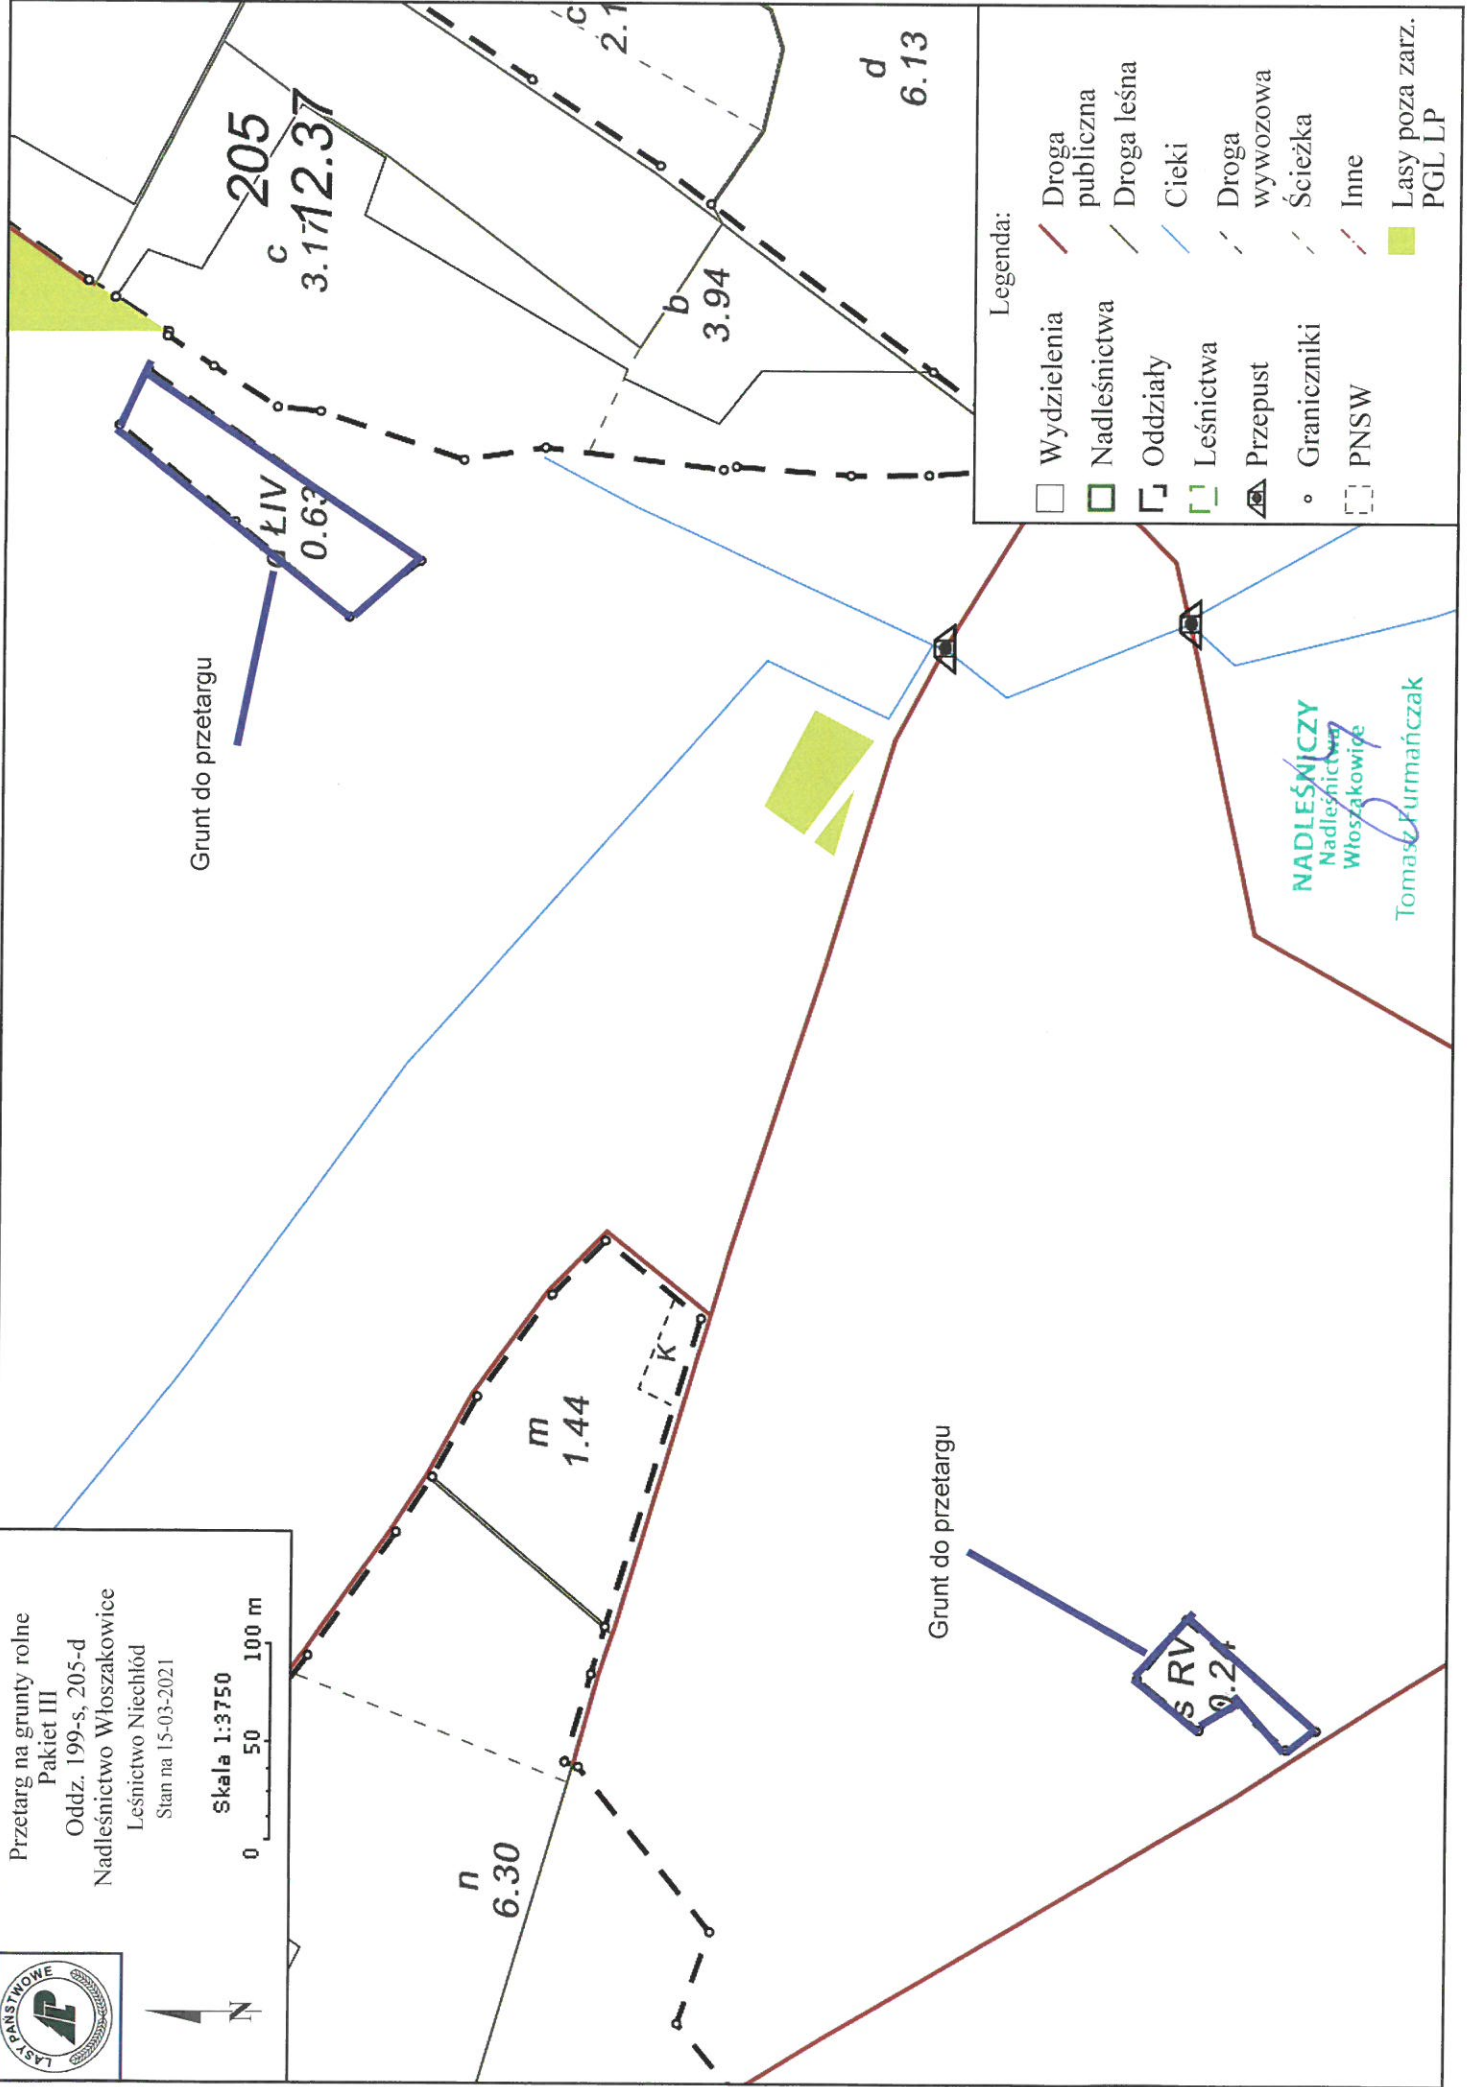

Pakiet II, Oddz. 9-
a,b,c,d,f,g,h,
Nadleśnictwo Włoszakowice
Leśnictwo Koczury
Stan na 15-03-2021

Skala 1:2500
0 25 50 m

GRUNTY DO PRZETARGU

Legenda:

- Wydziałenia
- Nadleśnictwa
- 🏠 Stacja, przystanek kolejowy
- 🏢 Oddziały
- 🏠 Stacja, przystanek kolejowy
- 🌲 Leśnictwa
- 🚰 Przepust
- ⦿ Graniczniki
- 🛣️ Droga publiczna
- 🌊 Ciek
- 🚉 Koleje
- 🛤️ Rowy
- 🚧 Inne
- 🏘️ Miejscowość
- 🌲 Lasy poza zarz. PGL LP
- 🟦 Zbiornik wodny

Legenda:

- Droga wywozowa
- Droga publiczna
- Ścieżka
- Inne
- Cieki
- Wydzielenia
- Nadleśnictwa
- Leśnictwa
- Oddziały
- Graniczniki
- Miejscowość
- Lasy poza zarz. PGL LP

NADLEŚNICTWO
Nadleśnictwo Włoszakowice
Tomasz Furmańczyk

Przetarg na grunty rolne
Pakiet III
Oddz. 199-s, 205-d
Nadleśnictwo Włoszakowice
Leśnictwo Niechlód
Stan na 15-03-2021

Skala 1:3750
0 50 100 m

Legenda:

- | | | | |
|--|--------------|--|------------------------|
| | Wydzielania | | Droga publiczna |
| | Nadleśnictwa | | Droga leśna |
| | Oddziały | | Cieki |
| | Leśnictwa | | Droga wywozowa |
| | Przepust | | Ścieżka |
| | Graniczniki | | Inne |
| | PNSW | | Lasy poza zarz. PGL LP |

x
0.07

yX
0.03

t
0.03

Grunt przeznaczony do przetargu

Włoszakowice

Droga dojazdowa

fx

0.29