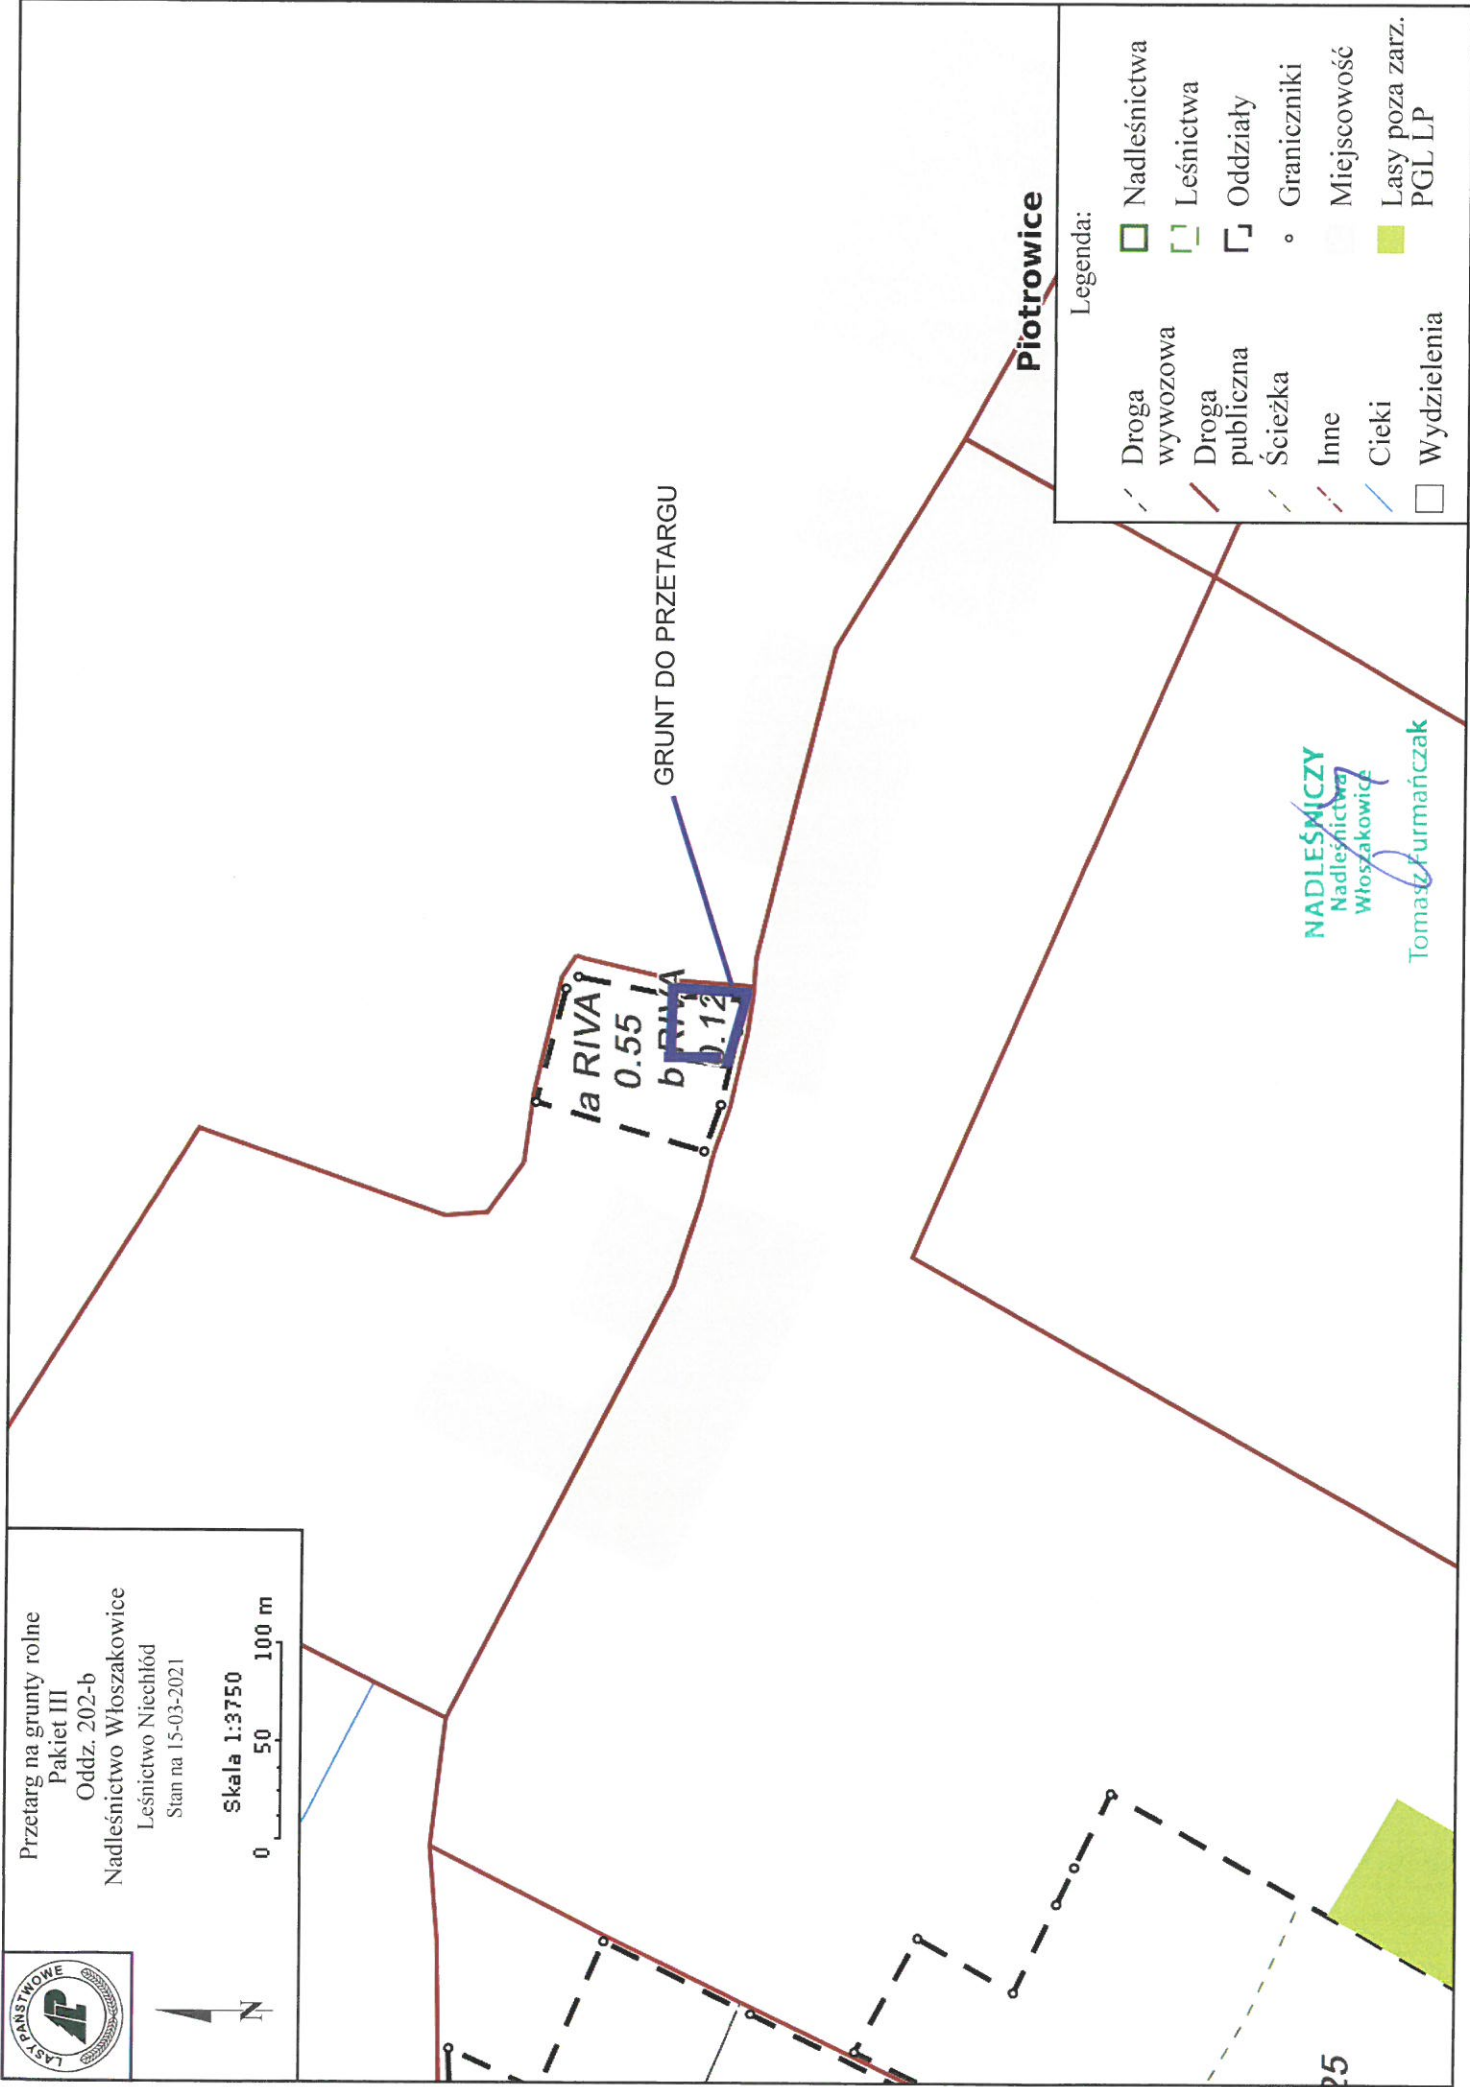

Pakiet II, Oddz. 9-
a,b,c,d,f,g,h,
Nadleśnictwo Włoszakowice
Leśnictwo Koczury
Stan na 15-03-2021

Skala 1:2500
0 25 50 m

GRUNTY DO PRZETARGU

Legenda:

- Wydziałenia
- Nadleśnictwa
- 🏠 Stacja, przystanek kolejowy
- 🏢 Oddziały
- 🏠 Stacja, przystanek kolejowy
- 🌲 Leśnictwa
- 🚰 Przepust
- ⦿ Graniczniki
- 🛣️ Droga publiczna
- 🌊 Ciek
- 🚉 Koleje
- 🛤️ Rowy
- 🚧 Inne
- 🏘️ Miejscowość
- 🌲 Lasy poza zarz. PGL LP
- 🟦 Zbiornik wodny

NADLEŚNICZYZY
Nadleśnictwo
Włoszakowice
Tomasz Furmańczyk

Przetarg na grunty rolne
Pakiet III
Oddz. 202-b
Nadleśnictwo Włoszakowice
Lecznictwo Niechtłód
Stan na 15-03-2021

Skala 1:3750
0 50 100 m

Piotrowice

x
0.07

yX
0.03

t
0.03

Grunt przeznaczony do przetargu

Włoszakowice

Droga dojazdowa

fx

0.29