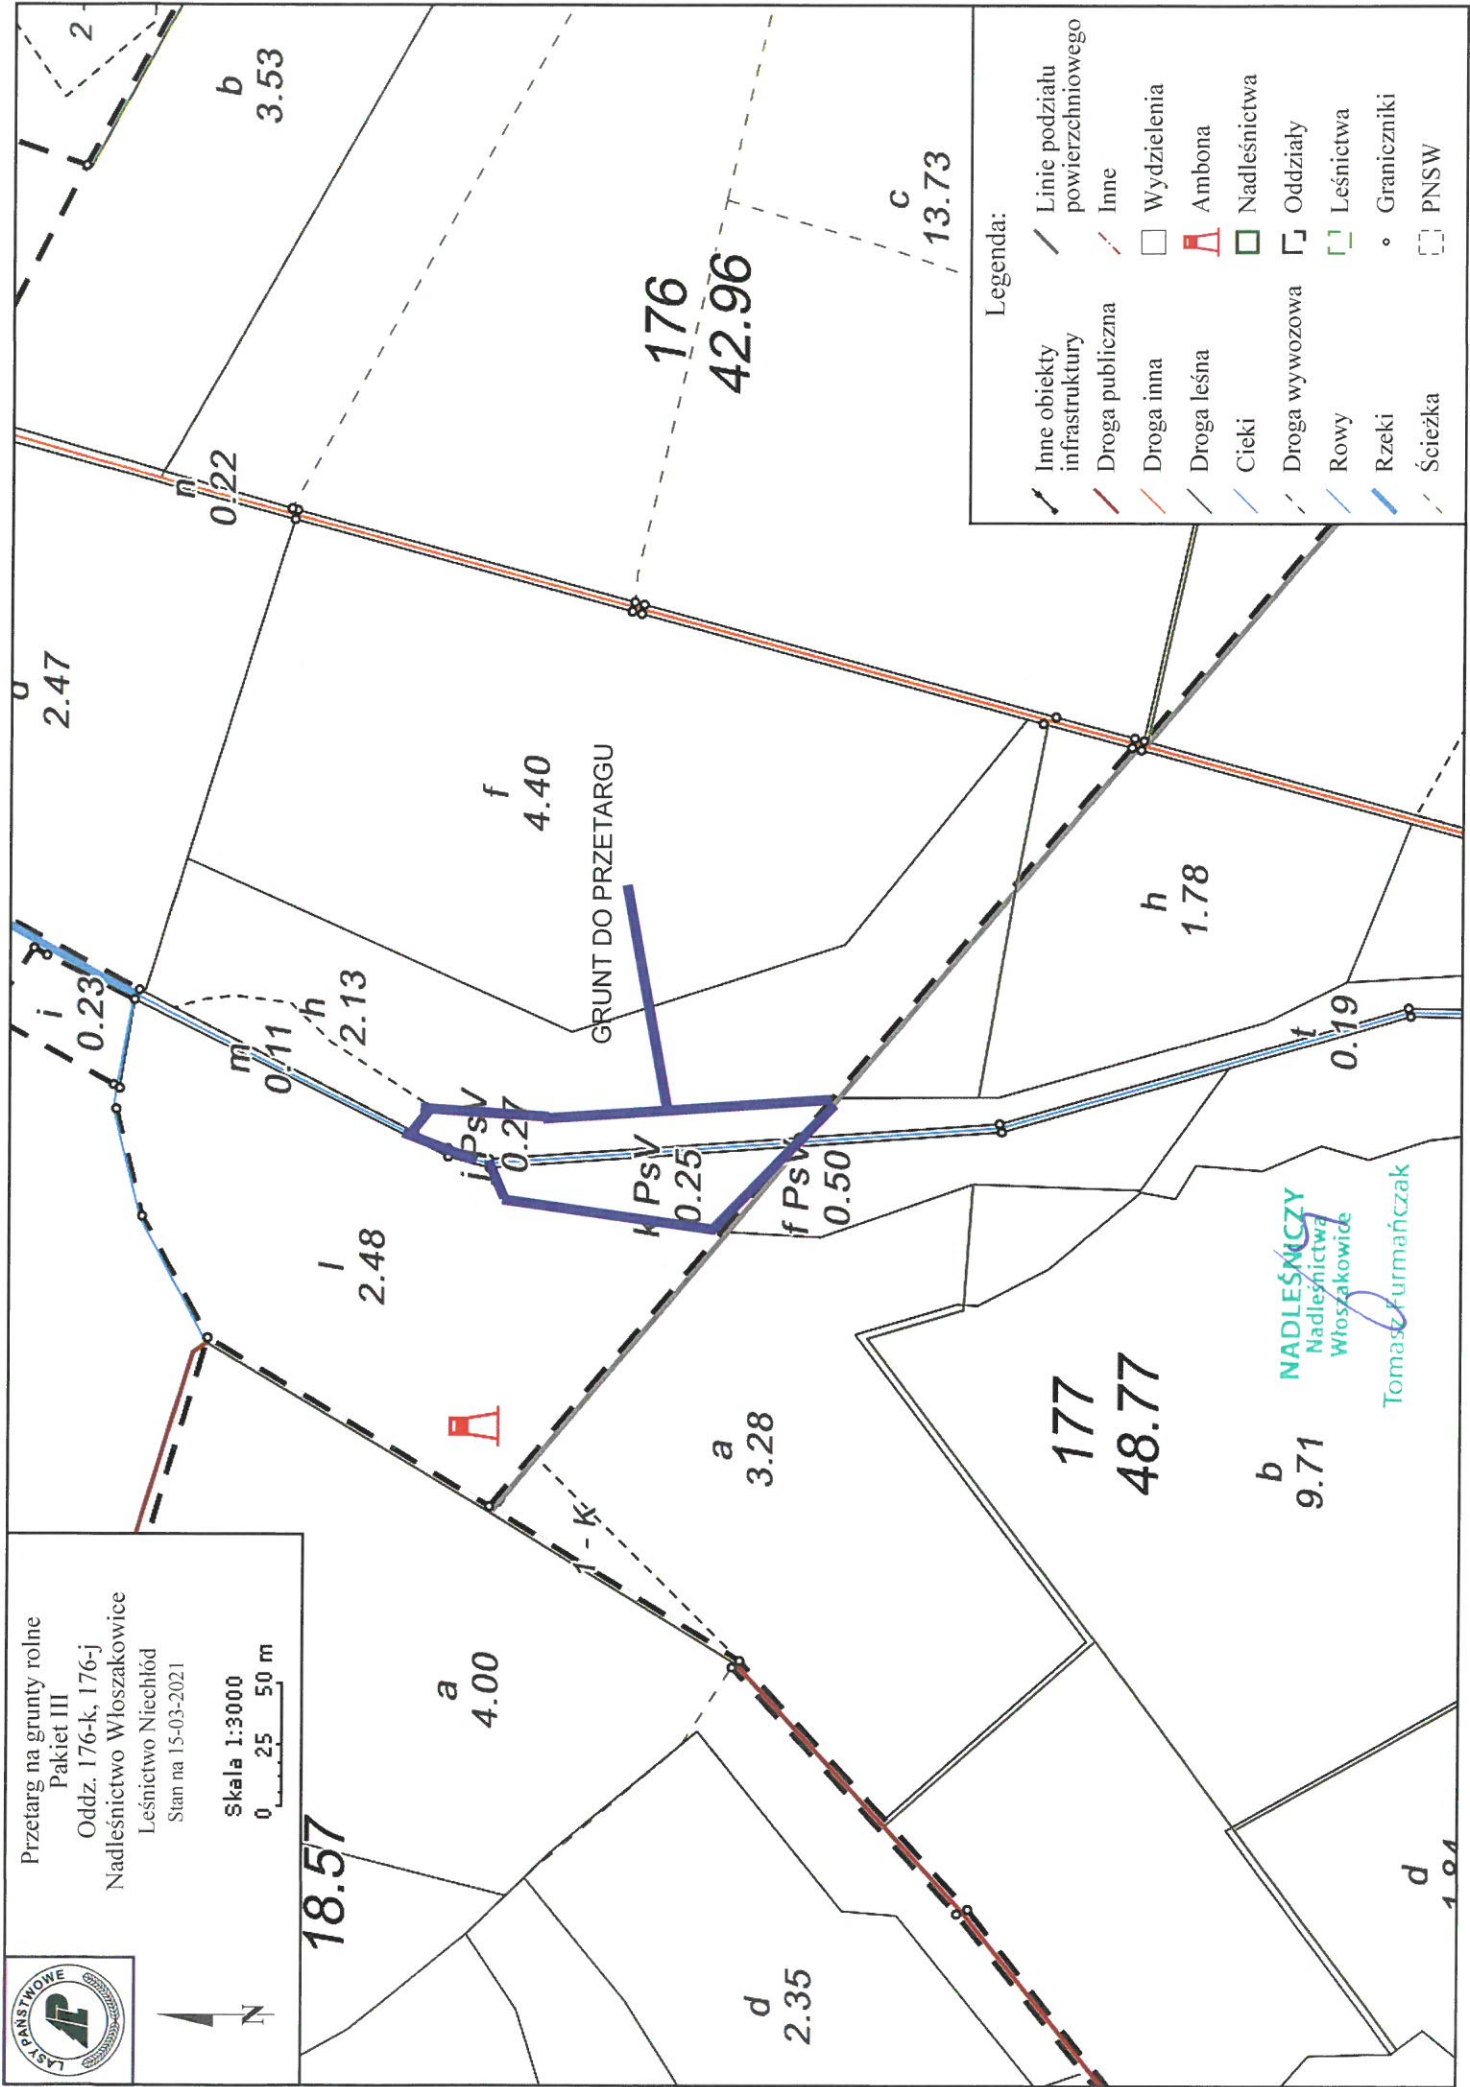

Przetarg na grunty rolne
Pakiet III
Oddz. 176-k, 176-j
Nadleśnictwo Włoszakowice
Leśnictwo Niechłód
Stan na 15-03-2021

Skala 1:3000
0 25 50 m

Legenda:

- Inne obiekty infrastruktury
- Droga publiczna
- Droga inna
- Droga leśna
- Cieki
- Droga wywozowa
- Rowy
- Rzeki
- Ścieżka
- Linie podziatu powierzchniowego
- Inne
- Wydzienia
- Ambona
- Nadleśnictwa
- Oddziały
- Leśnictwa
- Graniczniki
- PNSW

NADLEŚNICZY
Nadleśnictwo
Włoszakowice
Tomasz Furmańczyk