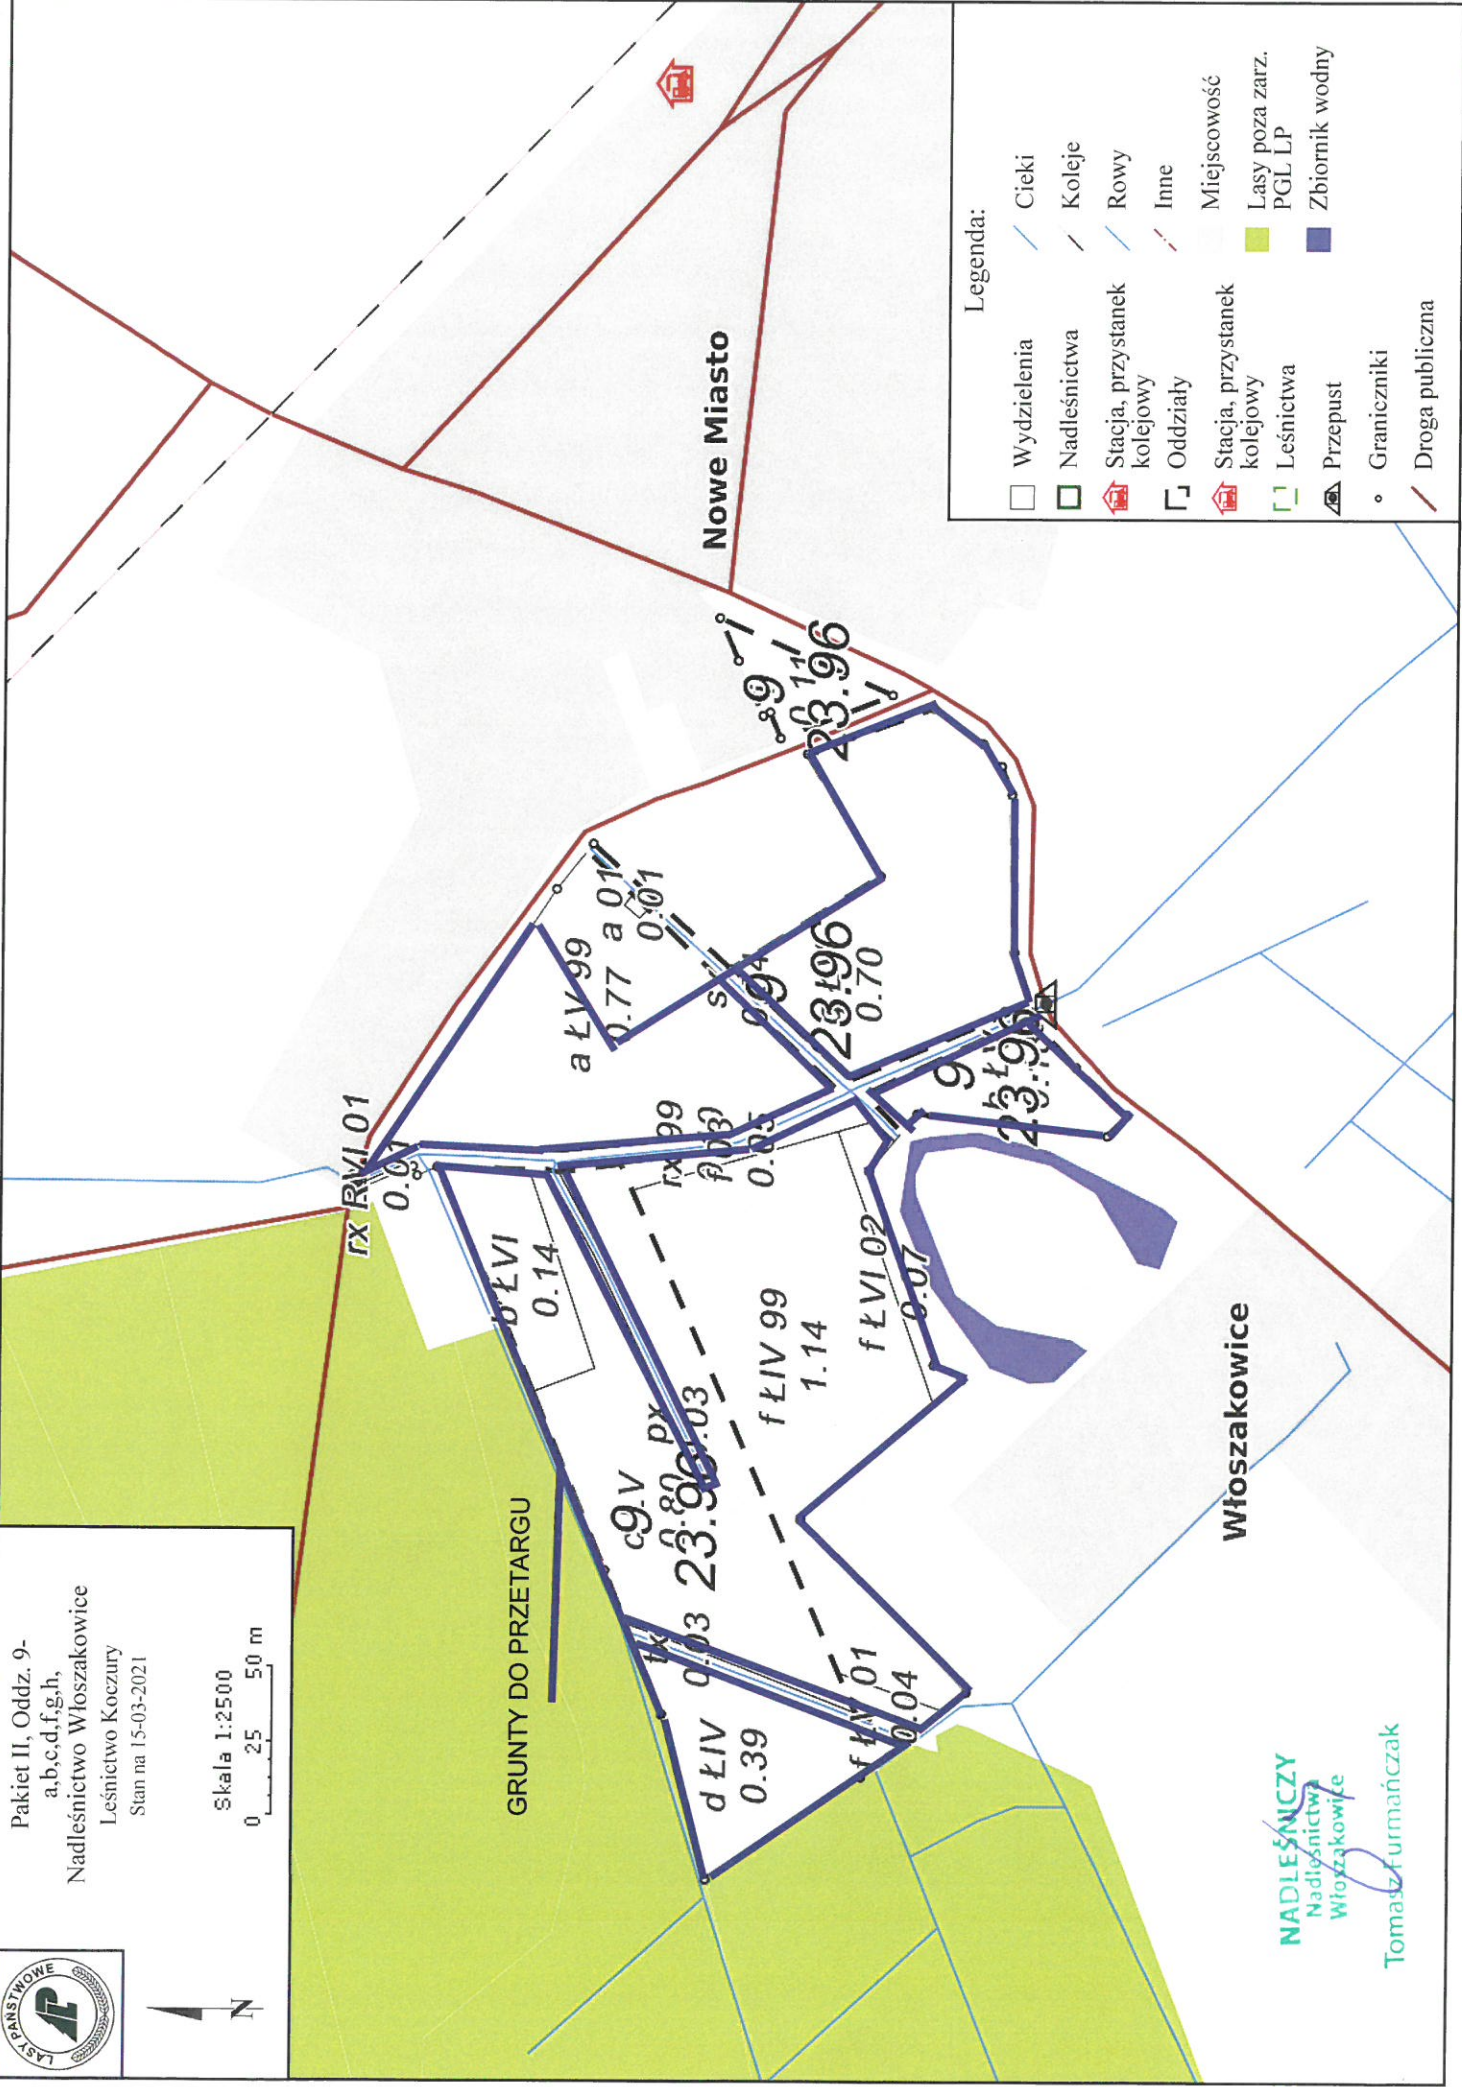

Przetarg na grunty rolne
Pakiet I
Oddz. 32-j cz.
Nadleśnictwo Włoszakowice
Leśnictwo Papiernia
Stan na 15-03-2021

Skala 1:3000
0 25 50 m

NADLEŚNICZY
Nadleśnictwa
Włoszakowice
Tomasz Furmańczyk

Legenda:

- | | |
|---------------------------------|------------------------|
| Inne obiekty infrastruktury | Wydzielenia |
| Linie energetyczne | Nadleśnictwa |
| Droga publiczna | Oddziały |
| Droga leśna | Lizawka |
| Droga wywozowa | Miejsca postoj |
| Ścieżka | Leśnictwa |
| Linie podziału powierzchniowego | Graniczniki |
| Inne | PNSW |
| | Lasy poza zarz. PGL LP |

Pakiet II, Oddz. 9-
a,b,c,d,f,g,h,
Nadleśnictwo Włoszakowice
Leśnictwo Koczury
Stan na 15-03-2021

Skala 1:2500
0 25 50 m

GRUNTY DO PRZETARGU

Legenda:

- Wydziałenia
- Nadleśnictwa
- 🏠 Stacja, przystanek kolejowy
- 🏢 Oddziały
- 🏠 Stacja, przystanek kolejowy
- 🌲 Leśnictwa
- 🚰 Przepust
- ⦿ Graniczniki
- 🛣️ Droga publiczna
- 🌊 Ciek
- 🚉 Koleje
- 🛤️ Rowy
- 🚧 Inne
- 🏘️ Miejscowość
- 🌲 Lasy poza zarz. PGL LP
- 🟦 Zbiornik wodny

NADLEŚNICZYZY
Nadleśnictwo
Włoszakowice
Tomasz Furmańczyk

Przetarg na grunty rolne
Pakiet III
Oddz. 202-b
Nadleśnictwo Włoszakowice
Lecznictwo Niechtłód
Stan na 15-03-2021

Skala 1:3750
0 50 100 m

Piotrowice

x
0.07

yX
0.03

t
0.03

Grunt przeznaczony do przetargu

Włoszakowice

Droga dojazdowa

fx

0.29