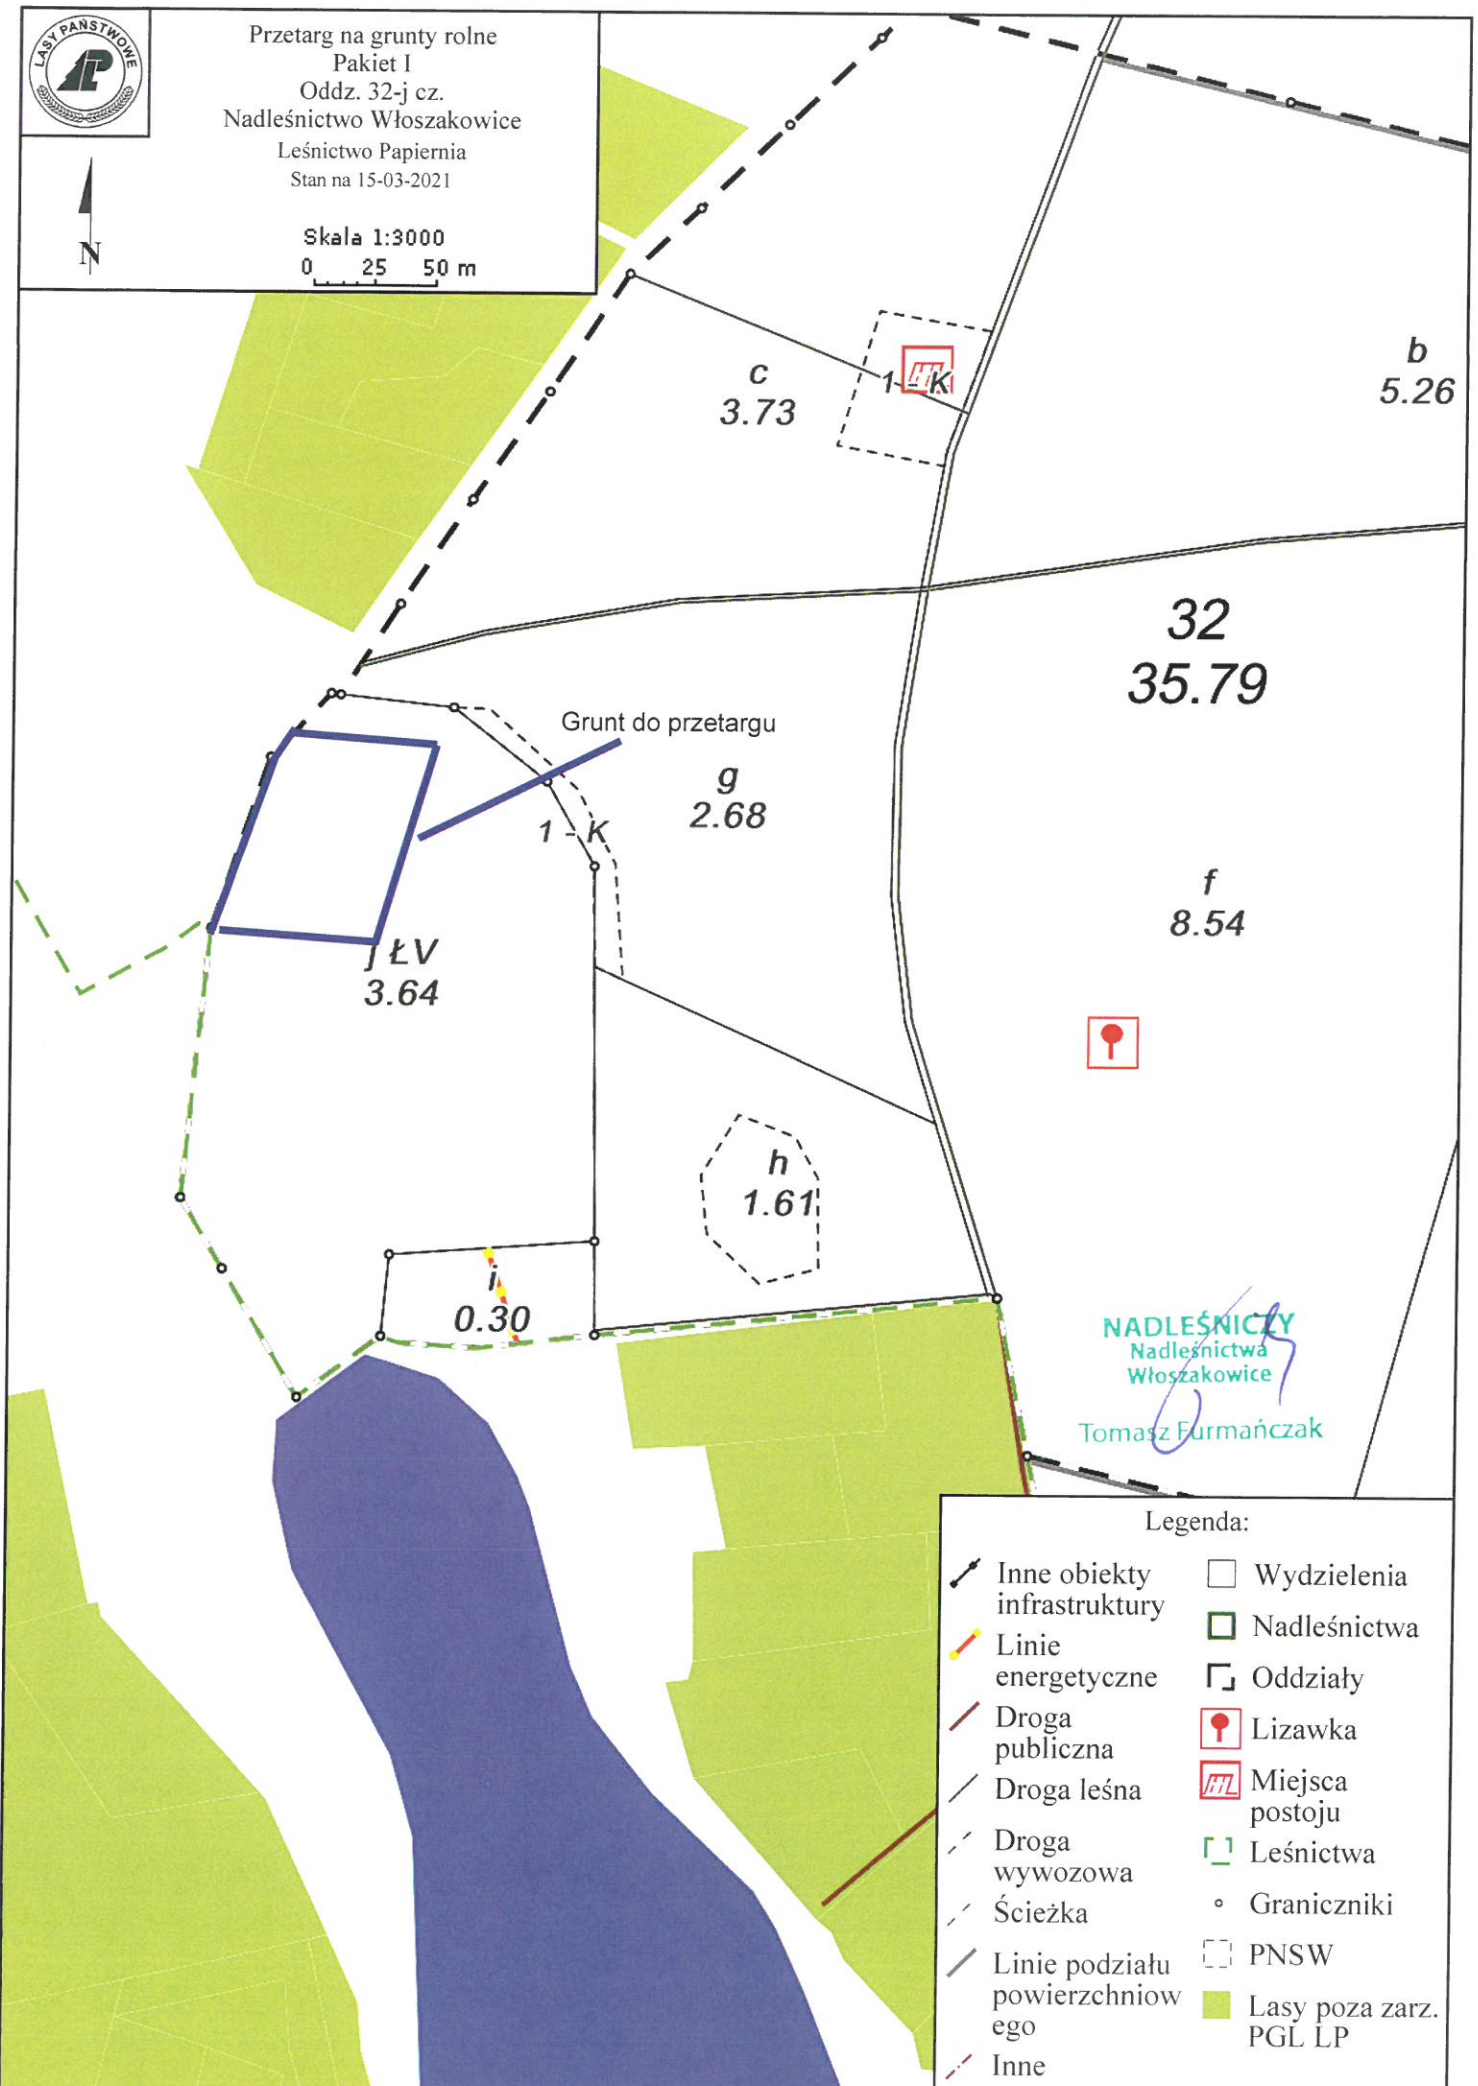

Przetarg na grunty rolne
Pakiet I
Oddz. 32-j cz.
Nadleśnictwo Włoszakowice
Leśnictwo Papiernia
Stan na 15-03-2021

Skala 1:3000
0 25 50 m

NADLEŚNICZY
Nadleśnictwa
Włoszakowice
Tomasz Furmańczyk

Legenda:

- | | |
|---------------------------------|------------------------|
| Inne obiekty infrastruktury | Wydzielenia |
| Linie energetyczne | Nadleśnictwa |
| Droga publiczna | Oddziały |
| Droga leśna | Lizawka |
| Droga wywozowa | Miejsca postoj |
| Ścieżka | Leśnictwa |
| Linie podziału powierzchniowego | Graniczniki |
| Inne | PNSW |
| | Lasy poza zarz. PGL LP |

Pakiet II, Oddz. 9-
a,b,c,d,f,g,h,
Nadleśnictwo Włoszakowice
Leśnictwo Koczury
Stan na 15-03-2021

Skala 1:2500
0 25 50 m

GRUNTY DO PRZETARGU

Legenda:

- Wydziałenia
- Nadleśnictwa
- 🏠 Stacja, przystanek kolejowy
- 🏢 Oddziały
- 🏠 Stacja, przystanek kolejowy
- 🌲 Leśnictwa
- 🚰 Przepust
- ⦿ Graniczniki
- 🛣️ Droga publiczna
- 🌊 Ciek
- 🚉 Koleje
- 🛤️ Rowy
- 🚧 Inne
- 🏘️ Miejscowość
- 🌲 Lasy poza zarz. PGL LP
- 🟦 Zbiornik wodny

NADLEŚNICZYZY
Nadleśnictwo
Włoszakowice
Tomasz Furmańczyk

Przetarg na grunty rolne
Pakiet III
Oddz. 202-b
Nadleśnictwo Włoszakowice
Lecznictwo Niechtłód
Stan na 15-03-2021

Skala 1:3750
0 50 100 m

Piotrowice

x
0.07

yX
0.03

t
0.03

Grunt przeznaczony do przetargu

Włoszakowice

Droga dojazdowa

fx

0.29